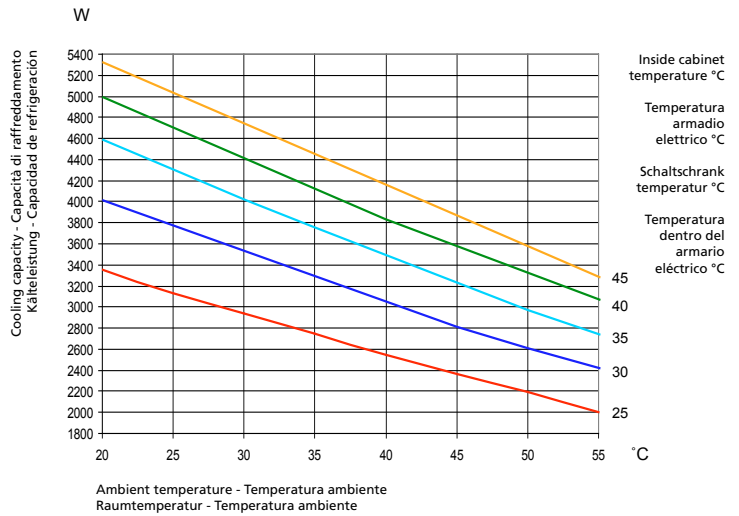

### Caratteristiche generali / General features / Allgemeinen Merkmale / Características generales

CODE - CODICE - CODE - CÓDIGO	M.U.	ZHE4100220	ZEHE4100260	ZEHE41U0201
Voltage / Phase / Frequency - Tensione / Fase / Frecuencia Spannung / Phase / Frequenz - Voltaje / Fase / Frecuencia	V-ph-Hz	230-1-50/60	400-3-50 440-3-60	230-1-60
Cooling capacity L35L35 - Potenza raffreddamento L35L35 - DIN 3168 Kälteleistung L35L35 - Potencia refrigeración L35L35 - DIN 3168	W	3800	3800	3800
Cooling capacity L35L50 - Potenza raffreddamento L35L50 - DIN 3168 Kälteleistung L35L50 - Potencia refrigeración L35L50 - DIN 3168	W	2700	2700	2700
Height / Width / Depth - Altezza / Larghezza / Profondità Höhe / Breite / Tiefe - Altura / Ancho / Profundidad	mm	487x804x480	487x804x480	487x804x480
Max running current - Corrente max, in marcia Betriebsstrom max. - Corriente máxima, en marcha	A	9	3,8	9,1
Starting current - Corrente assorbita alla partenza Anlaufstrom - Corriente absorbida al arranque	A	38	17	38
Power absorbed L35L50 - Potenza assorbita L35L50 - DIN 3168 Leistungsaufnahme L35L50 - Potencia absorbida L35L50 - DIN 3168	W	1700	1700	1700
Side cabinet fan flow, free air - Portata aria ventil. lato armadio, bocca libera Luftmenge Schrankseite, freie Öffnung - Caudal aire ventil. lado armario	m³/h	1450	1450	1450
Side cabinet temperature limits - Limiti temperatura lato armadio Temperaturbereich Schrankseite - Limites temperatura lado armario	°C	25 - 45	25 - 45	25 - 45
Side ambient temperature limits - Limiti temperatura lato ambiente Temperaturbereich Raumseite - Limites temperatura lado ambiente	°C	20 - 55	20 - 55	20 - 55
Side cabinet protection degree - Protezione lato armadio Schutzgrad Schrankseite - Protección lado armario	IP	54	54	54
Noise level - Rumorosità Geräuschpegel dB(A) - Nivel de ruido	dB(A)	75	75	75
Weight - Peso Gewicht - Peso	kg	84	86	84