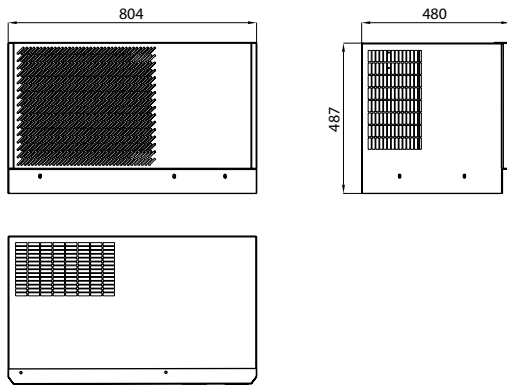

# TOP ZEHE41

### Caratteristiche generali / General features / Allgemeinen Merkmale / Características generales

CODE - CODICE - CODE - CÓDIGO	M.U.	ZHE4100220	ZEHE4100260	ZEHE41U0201
Voltage / Phase / Frequency - Tensione / Fase / Frecuencia Spannung / Phase / Frequenz - Voltaje / Fase / Frecuencia	V-ph-Hz	230-1-50/60	400-3-50 440-3-60	230-1-60
Cooling capacity L35L35 - Potenza raffreddamento L35L35 - DIN 3168 Kälteleistung L35L35 - Potencia refrigeración L35L35 - DIN 3168	W	3800	3800	3800
Cooling capacity L35L50 - Potenza raffreddamento L35L50 - DIN 3168 Kälteleistung L35L50 - Potencia refrigeración L35L50 - DIN 3168	W	2700	2700	2700
Height / Width / Depth - Altezza / Larghezza / Profondità Höhe / Breite / Tiefe - Altura / Ancho / Profundidad	mm	487x804x480	487x804x480	487x804x480
Max running current - Corrente max, in marcia Betriebsstrom max. - Corriente máxima, en marcha	A	9	3,8	9,1
Starting current - Corrente assorbita alla partenza Anlaufstrom - Corriente absorbida al arranque	A	38	17	38
Power absorbed L35L50 - Potenza assorbita L35L50 - DIN 3168 Leistungsaufnahme L35L50 - Potencia absorbida L35L50 - DIN 3168	W	1700	1700	1700
Side cabinet fan flow, free air - Portata aria ventil. lato armadio, bocca libera Luftmenge Schrankseite, freie Öffnung - Caudal aire ventil. lado armario	m³/h	1450	1450	1450
Side cabinet temperature limits - Limiti temperatura lato armadio Temperaturbereich Schrankseite - Limites temperatura lado armario	°C	25 - 45	25 - 45	25 - 45
Side ambient temperature limits - Limiti temperatura lato ambiente Temperaturbereich Raumseite - Limites temperatura lado ambiente	°C	20 - 55	20 - 55	20 - 55
Side cabinet protection degree - Protezione lato armadio Schutzgrad Schrankseite - Protección lado armario	IP	54	54	54
Noise level - Rumorosità Geräuschpegel dB(A) - Nivel de ruido	dB(A)	75	75	75
Weight - Peso Gewicht - Peso	kg	84	86	84